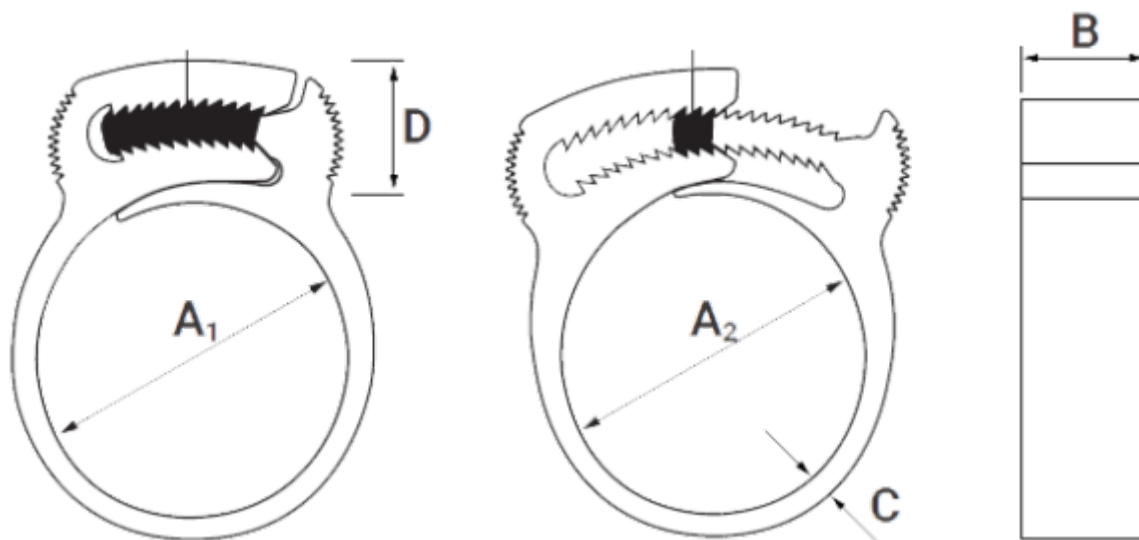

Varenummer: 5602
Beskrivelse: KLEEclips type AA Ø6.4-8.7

Mål

A1 = 6.5

A2 = 8.1

B = 4.5

C = 1.6

D = 9.9

Størrelse = AA

Vægt (g) = 82